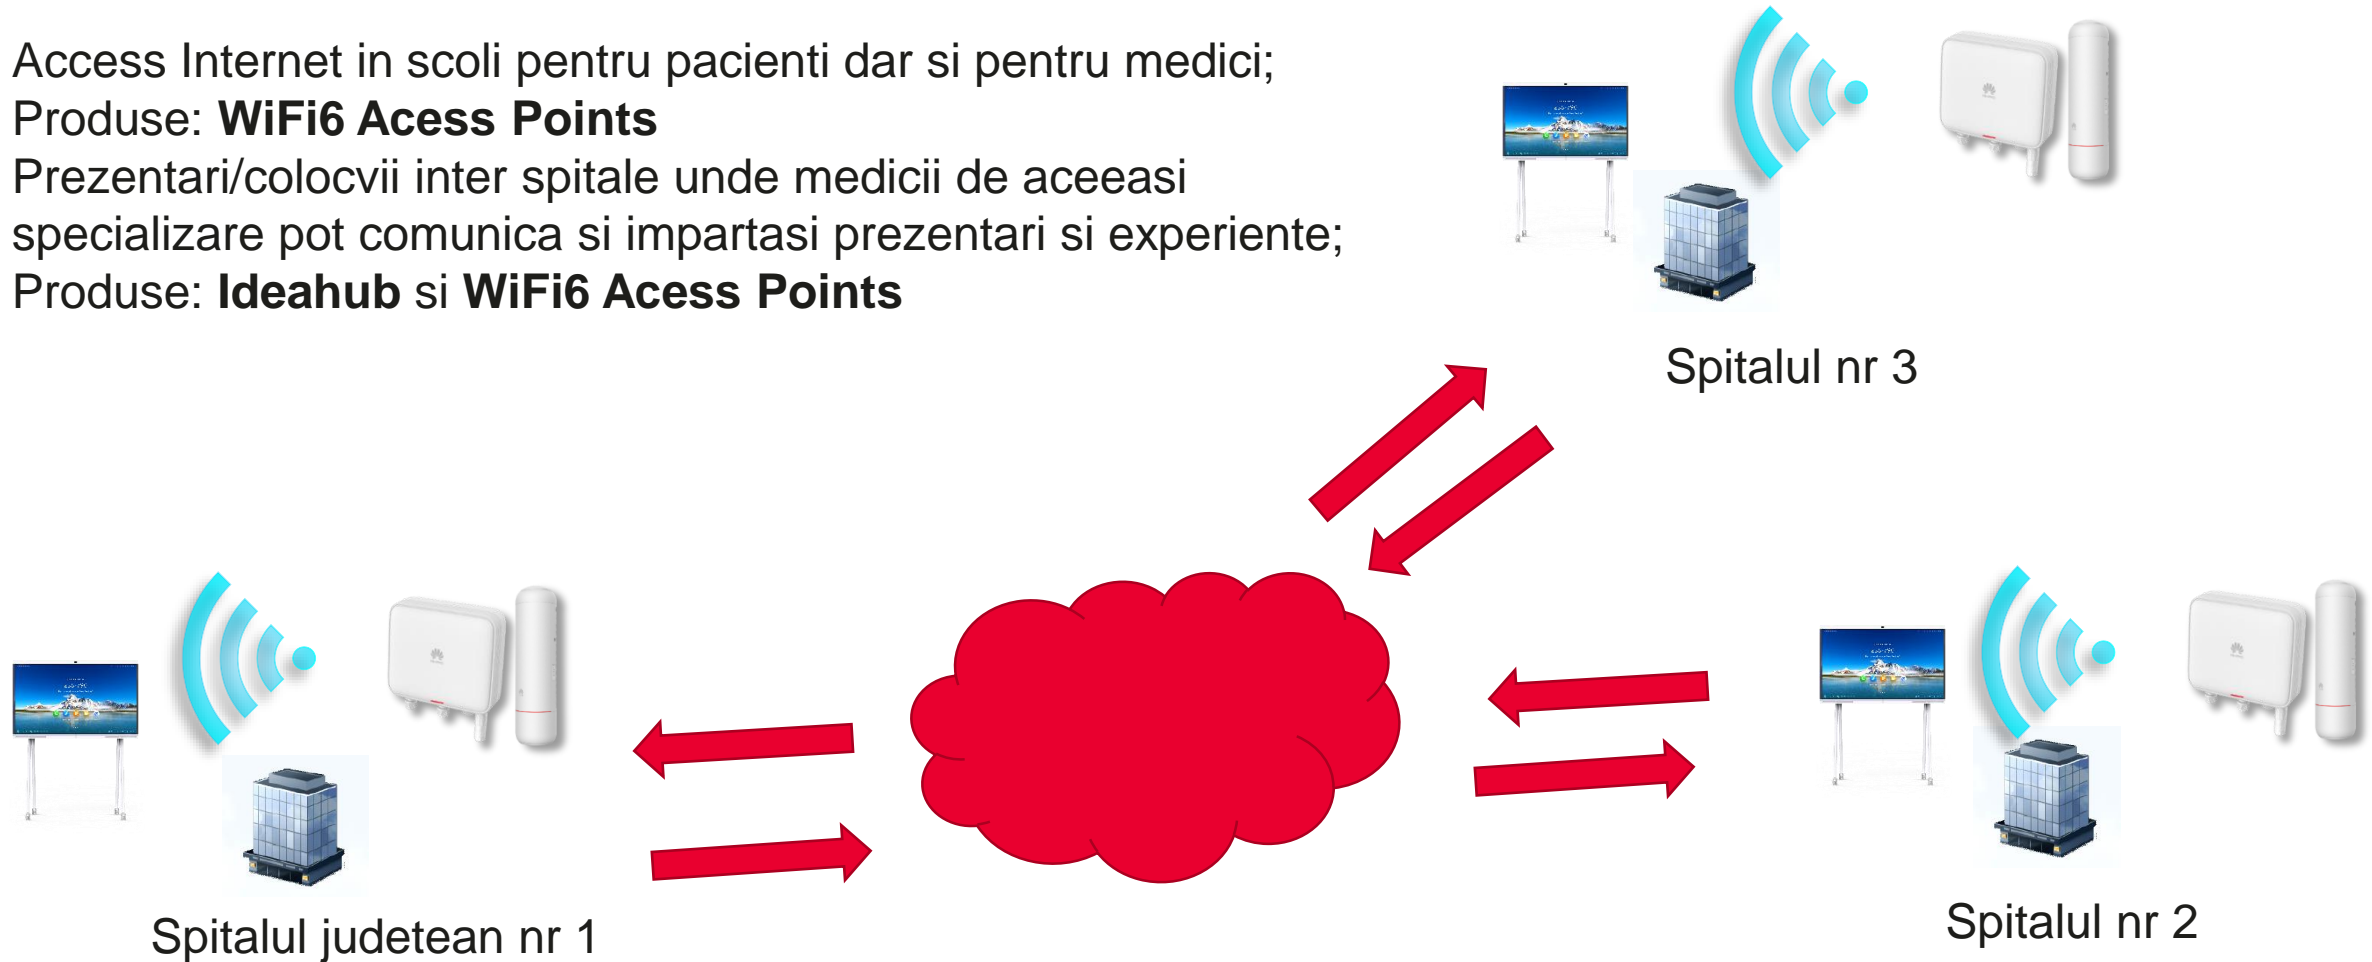

Scenarii de caz pentru primarii/consilii judetene

WiFi 6 si Ideahub pentru comunicare intre Primarie si restul unitatilor administrative

WiFi 6 si Ideahub in scolile orasului

- Organizare de lectii online de fiecarei pentru elevii din zone izolate; Produse: **Ideahub** si **WiFi6 Acces Points**
- Access Internet in scoli pentru profesori dar si pentru elevi; Produse: **WiFi6 Acces Points**
- Presentari interscolare unde profesorul unei scoli tine lectii pentru elevii mai multor scoli; Produse: **Ideahub** si **WiFi6 Acces Points**
- Concursuri interscolare online; Produse: **Ideahub** si **WiFi6 Acces Points**

WiFi 6 si Ideahub in parcurile si piatetele orasului

- Access Internet pentru vizitatorii parcurilor; Produse: **WiFi6 Aceso Points**
- Access Internet pentru cetateni in piatetele orasului; Produse: **WiFi6 Aceso Points**
- Prezentarea de informatii de interes public, reclame pe ecranul Ideahub plasat in piatete: **Ideahub si WiFi6 Aceso Points**
- Posibilitatea ca cetatenii sa scrie pe ecranul Ideahub idei si sugestii si sa le trimita in timp real Primariei; **Ideahub si WiFi6 Aceso Points**

WiFi 6 si Ideahub in spitalele din judet

- Access Internet in scoli pentru pacienti dar si pentru medici;
Produse: **WiFi6 Aceso Points**
- Prezentari/colocvii inter spitale unde medicii de aceeasi specializare pot comunica si impartasi prezentari si experiente;
Produse: **Ideahub si WiFi6 Aceso Points**